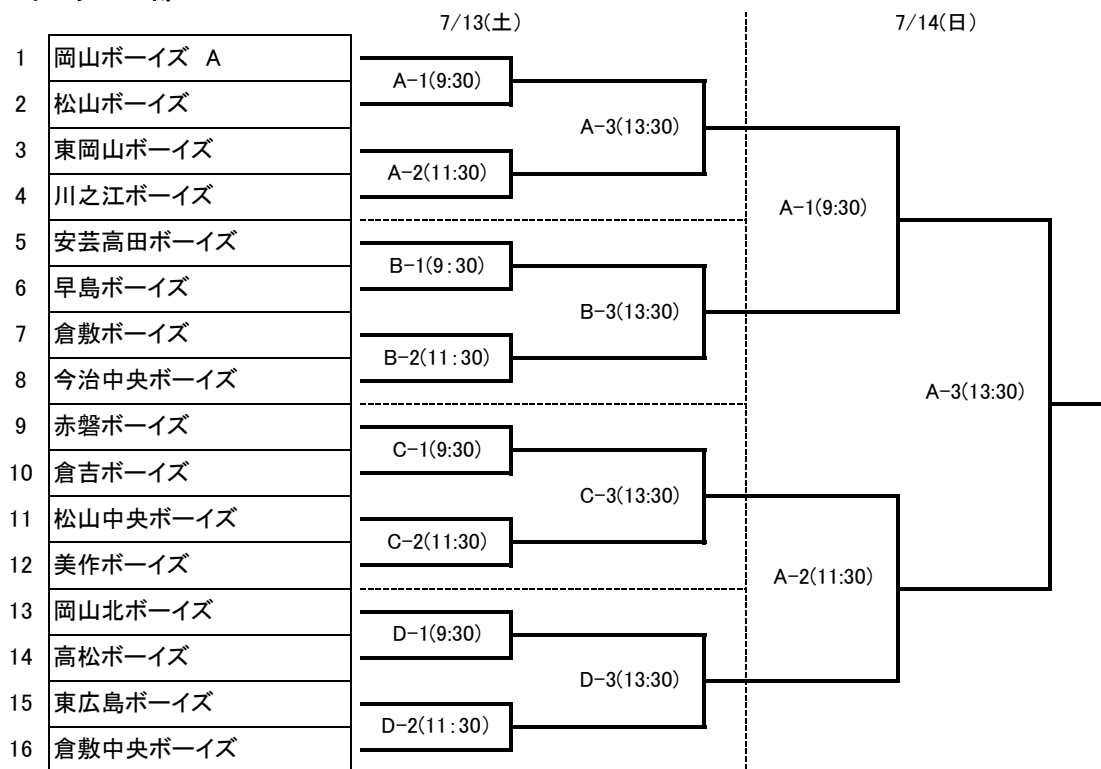

☆☆☆第14回岡山ボーイズ大会☆☆☆ トーナメント表

レギュラーの部

ジュニアの部

〈試合会場〉

- A: 瀬戸球場
- B: 備前球場
- C: 桜が丘球場
- D: 日生球場

- E: 有漢球場
- F: かもがわ球場
- G: 賀陽球場
- H: 赤坂ファミリー公園野球場