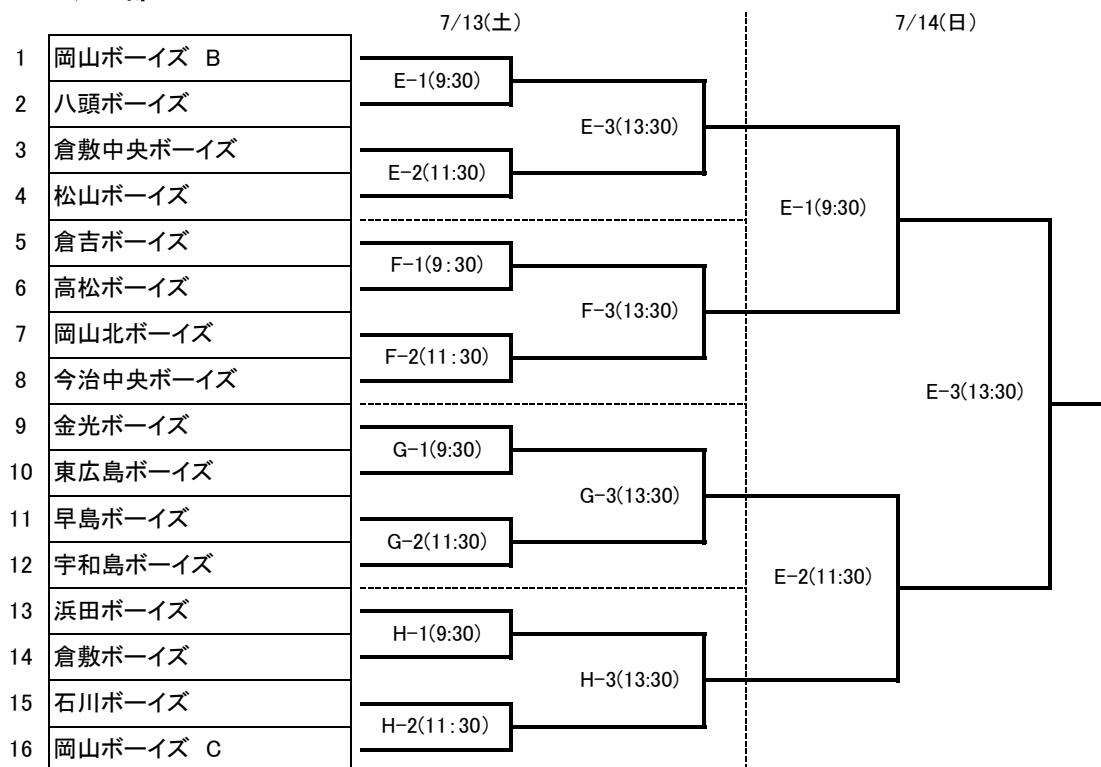

☆☆☆第14回岡山ボーイズ大会☆☆☆ トーナメント表

レギュラーの部

ジュニアの部

〈試合会場〉

- A: 瀬戸球場
- B: 備前球場
- C: 桜が丘球場
- D: 日生球場

- E: 有漢球場
- F: かもがわ球場
- G: 賀陽球場
- H: 赤坂ファミリー公園野球場