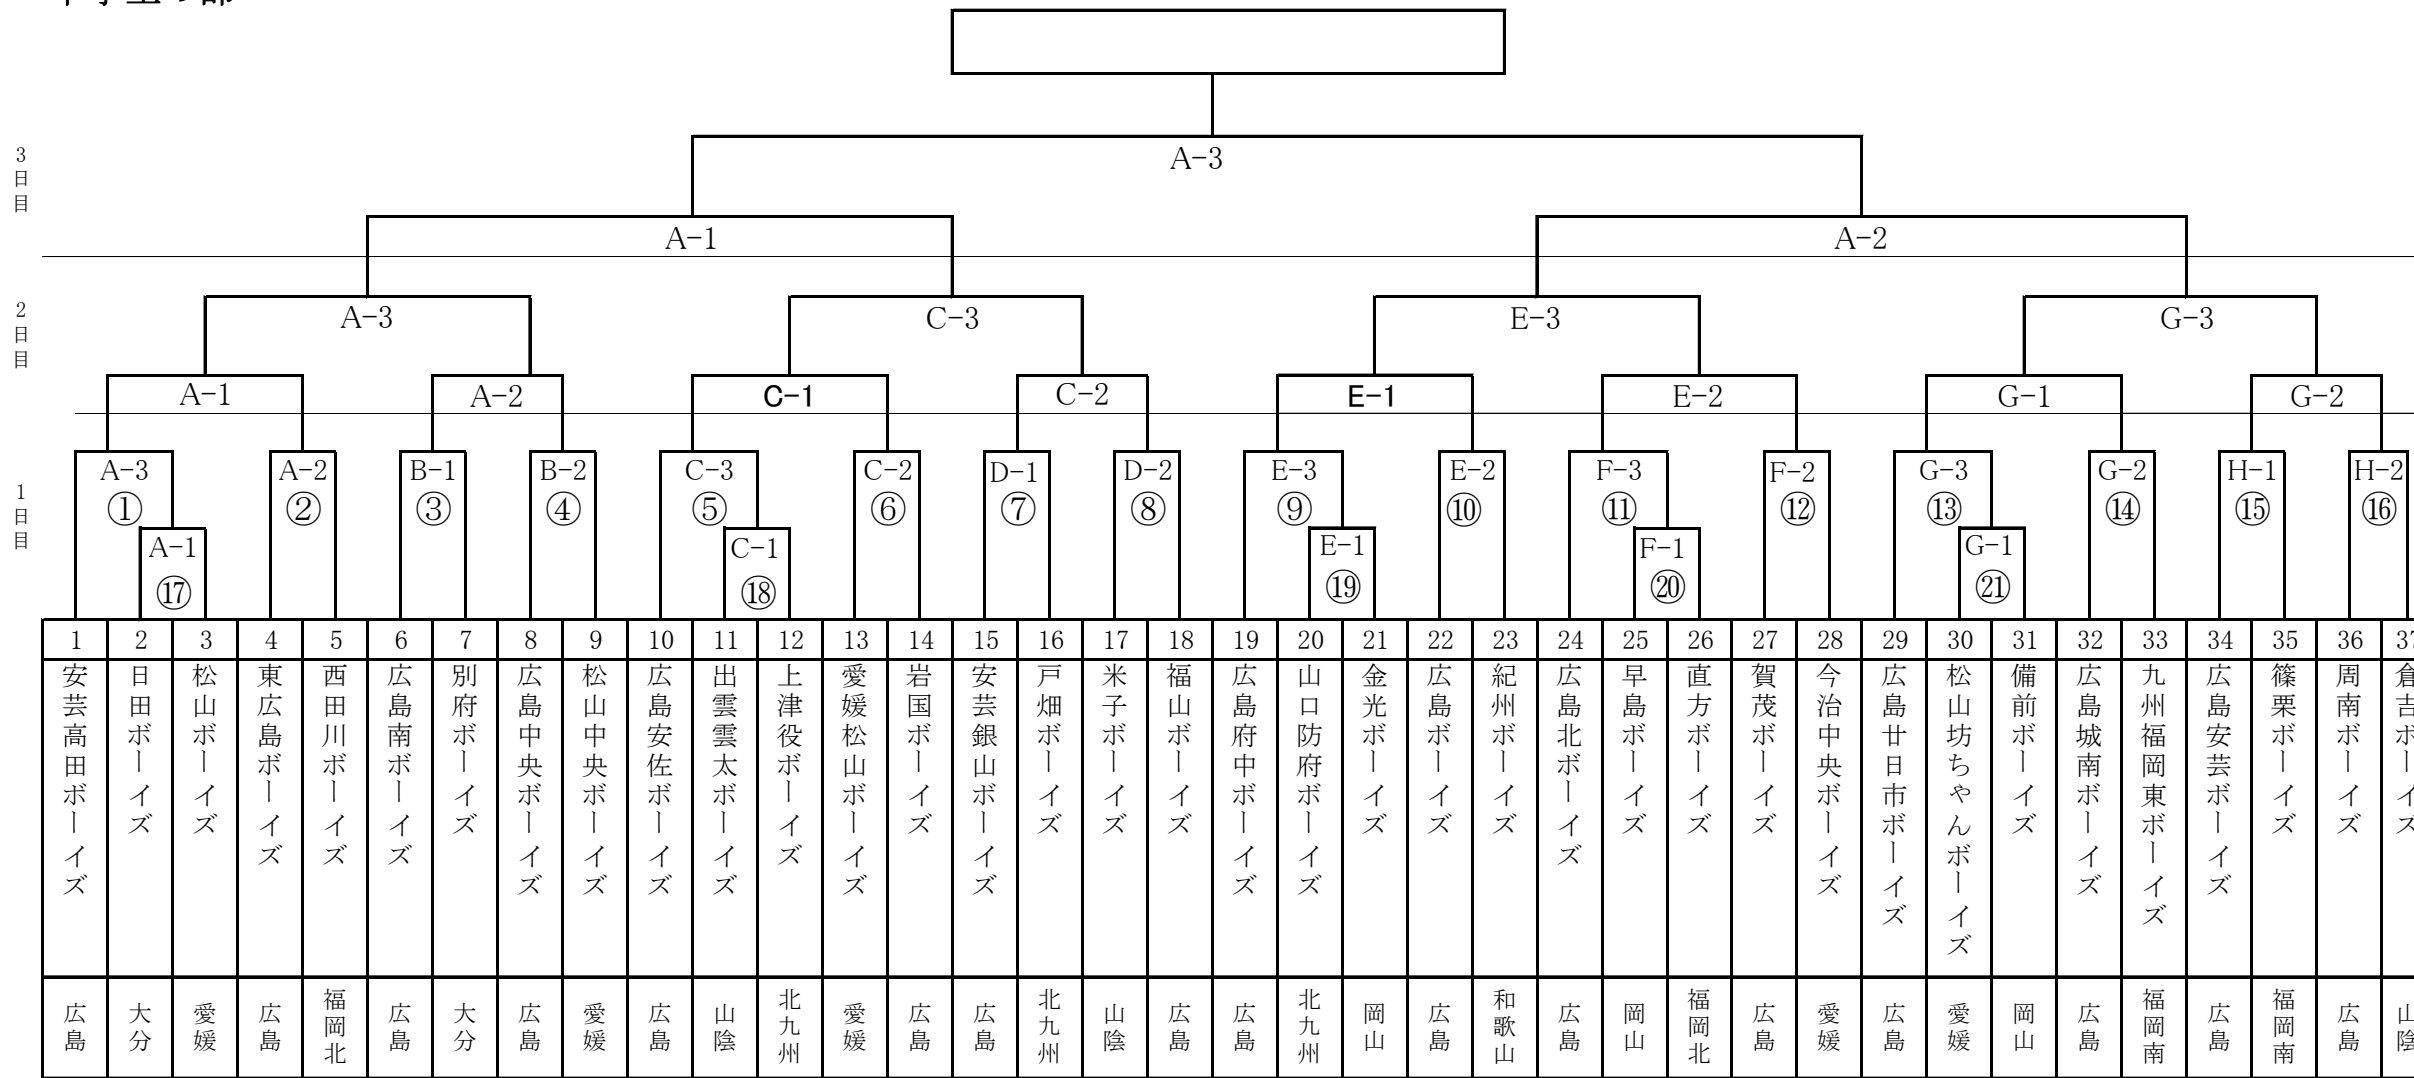

# 第48回日本少年野球ミズノ旗争奪広島大会組合せ

中学生の部

小学生の部

**8月10日(土) 中学生の部(1日目)**

記号	球場名	第1試合	第2試合	第3試合	備考
A	三次きんさいスタジアム	9:30~11:30	11:30~13:30	13:30~15:30	
B	白竜湖スポーツ村公園	10:00~12:00	12:00~14:00		
C	三次市営球場	10:00~12:00	12:00~14:00	14:00~16:00	
D	三和(みわ)総合運動公園	10:00~12:00	12:00~14:00		
E	上下運動公園野球場	10:00~12:00	12:00~14:00	14:00~16:00	
F	カーター球場	10:00~12:00	12:00~14:00	14:00~16:00	
G	千代田運動公園	10:00~12:00	12:00~14:00	14:00~16:00	
H	海田総合公園野球場	10:00~12:00	12:00~14:00		

**8月11日(日) 中学生の部(2日目)**

記号	球場名	第1試合	第2試合	第3試合	備考
A	三次きんさいスタジアム	9:00~11:00	11:00~13:00	13:00~15:00	
C	三次市営球場	9:00~11:00	11:00~13:00	13:00~15:00	
E	上下運動公園野球場	9:00~11:00	11:00~13:00	13:00~15:00	
G	千代田運動公園	9:00~11:00	11:00~13:00	13:00~15:00	

**8月10日(土) 小学生の部(1日目)**

記号	球場名	第1試合	第2試合	第3試合
K	白竜湖スポーツ村公園多目的A	10:30~12:10	12:10~13:40	13:40~15:20
L	白竜湖スポーツ村公園多目的B			

中学生の部 8月11日(日) 交流戦

B-3		D-3		F-3		H-3		J会場		M会場											
B-1	B-2	D-1	D-2	F-1	F-2	H-1	H-2														
1	2	3	4	5	6	7	8	9	10	11	12	13	14	15	16	17	18	19	20	21	22
①	②	③	④	⑤	⑥	⑦	⑧	⑨	⑩	⑪	⑫	⑬	⑭	⑮	⑯	⑰	⑱	⑲	⑳	㉑	広島県支部チーム
負け	負け	負け	負け	負け	負け	負け	負け	負け	負け	負け	負け	負け	負け	負け	負け	負け	負け	負け	負け	負け	